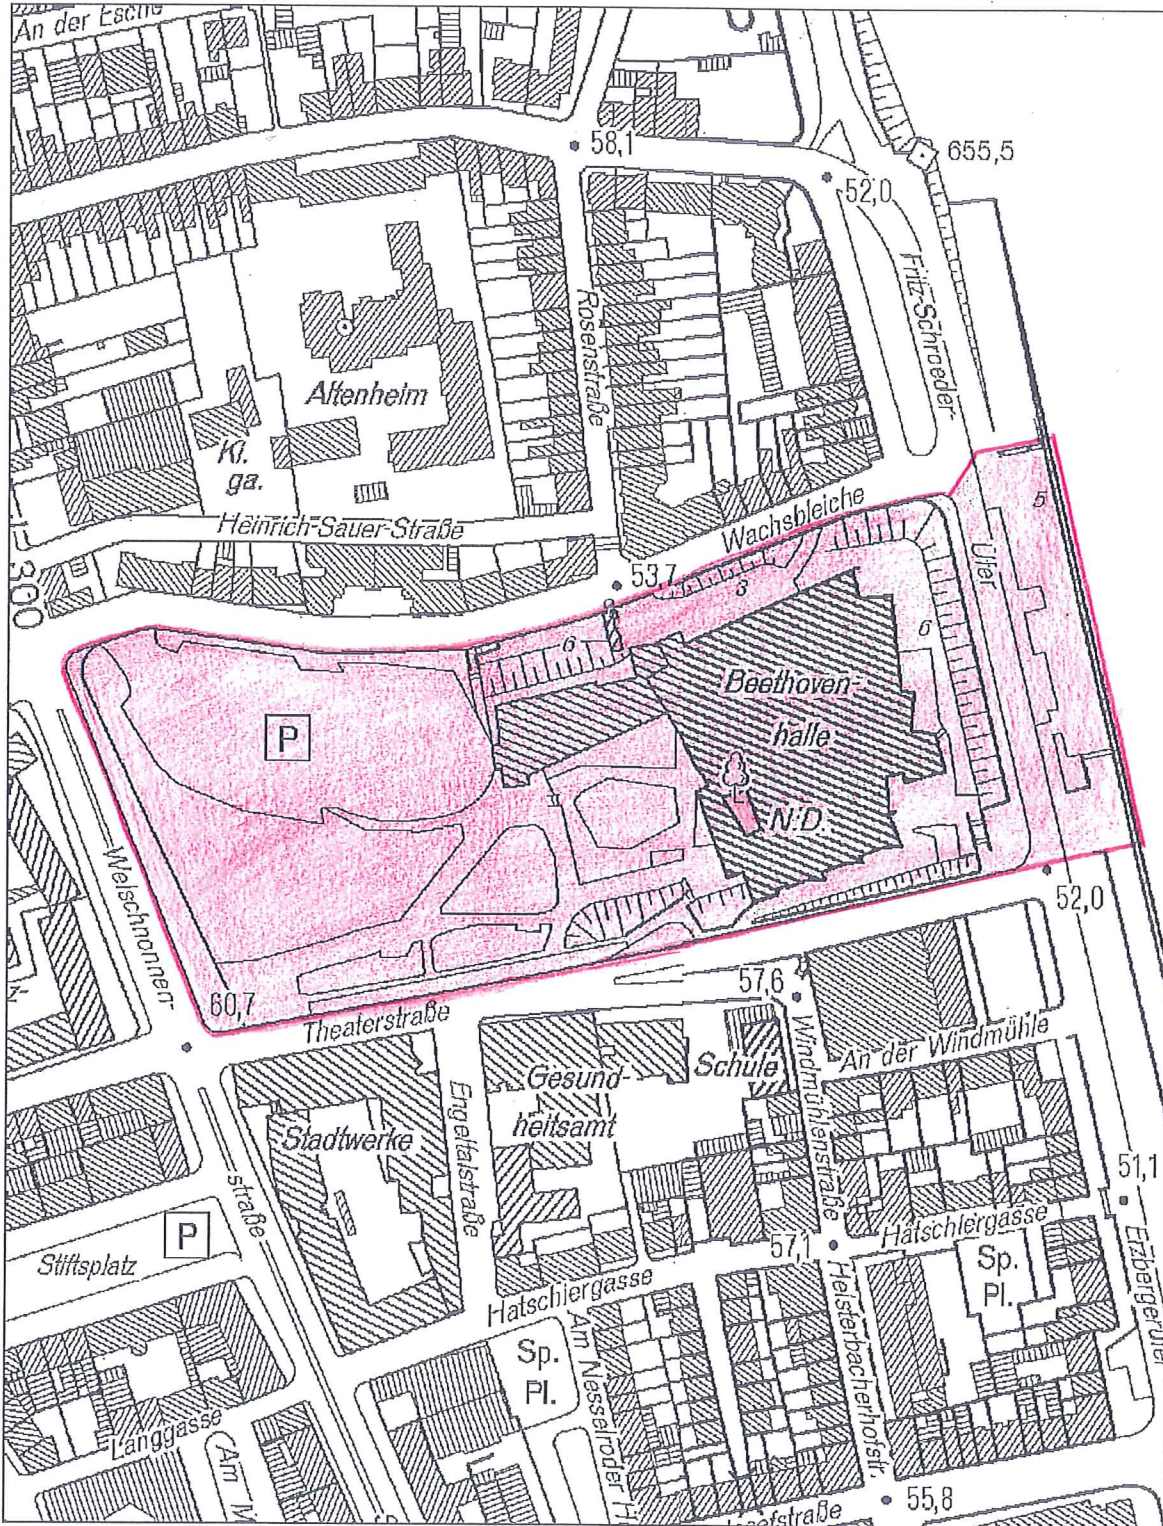

Baudenkmal "Konzertgebäude
Beethovenhalle"

1 : 2445

Kommentar

Abgrenzung der zugehörigen Außenanlagen

Landschaftsverband Rheinland
 LVR-Amt für Denkmalpflege im Rheinland
 Abtei Brauweiler
 Ehrenfriedstraße 19
 50259 Pulheim